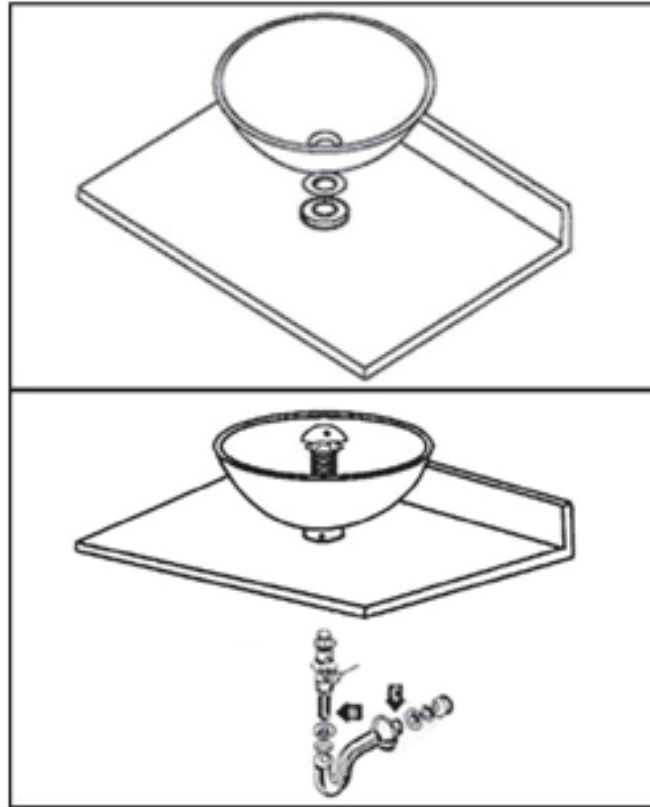

Xin chân thành cảm ơn Quý khách hàng đã tin tưởng và sử dụng sản phẩm thiết bị vệ sinh Clara
Quý khách vui lòng đọc kỹ hướng dẫn trước khi lắp đặt

CHI TIẾT SẢN PHẨM			TIÊU CHUẨN KỸ THUẬT	
Tên chi tiết	Chất liệu	Số lượng	Tên sản phẩm	Chậu âm bàn
Chậu	Ceramics	1 chiếc	Lô bát vòi	Nằm ngoài chậu/ nằm trên chậu

HƯỚNG DẪN LẮP ĐẶT

1. Kiểm tra kỹ bản vẽ kỹ thuật
2. Chọn vị trí lắp đặt chậu thích hợp nhất
3. Khoan đá theo kích thước chậu sau đó đặt chậu vào vị trí đã khoét trên bàn đá
4. Lắp vòi lên bàn đá hoặc trên chậu
5. Lắp xiphon nối giữa chậu và đường ống cấp nước
6. Bơm keo silicon quanh viền chậu để cố định chậu vào bàn đá.